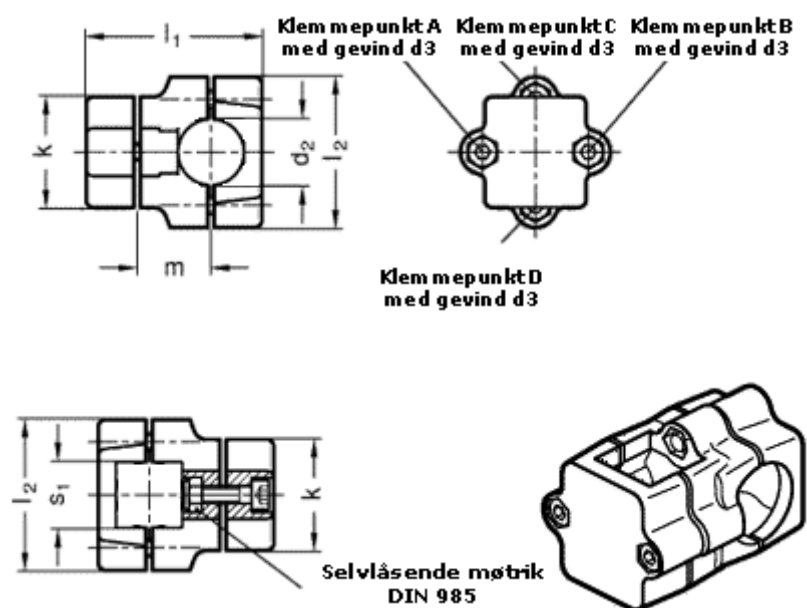

Varenummer: 20134V30B30602SW  
Beskrivelse: E+G Kryds forbinder  
GN134-V30-B30-60-2-SW

## Mål

d2	= 30
d3	= M 8
k	= 60
l1	= 109.0
l2	= 79
m	= 50.0
s1	= 30

Vippehåndtag = GN 911-M 8-55 skal bestilles separat